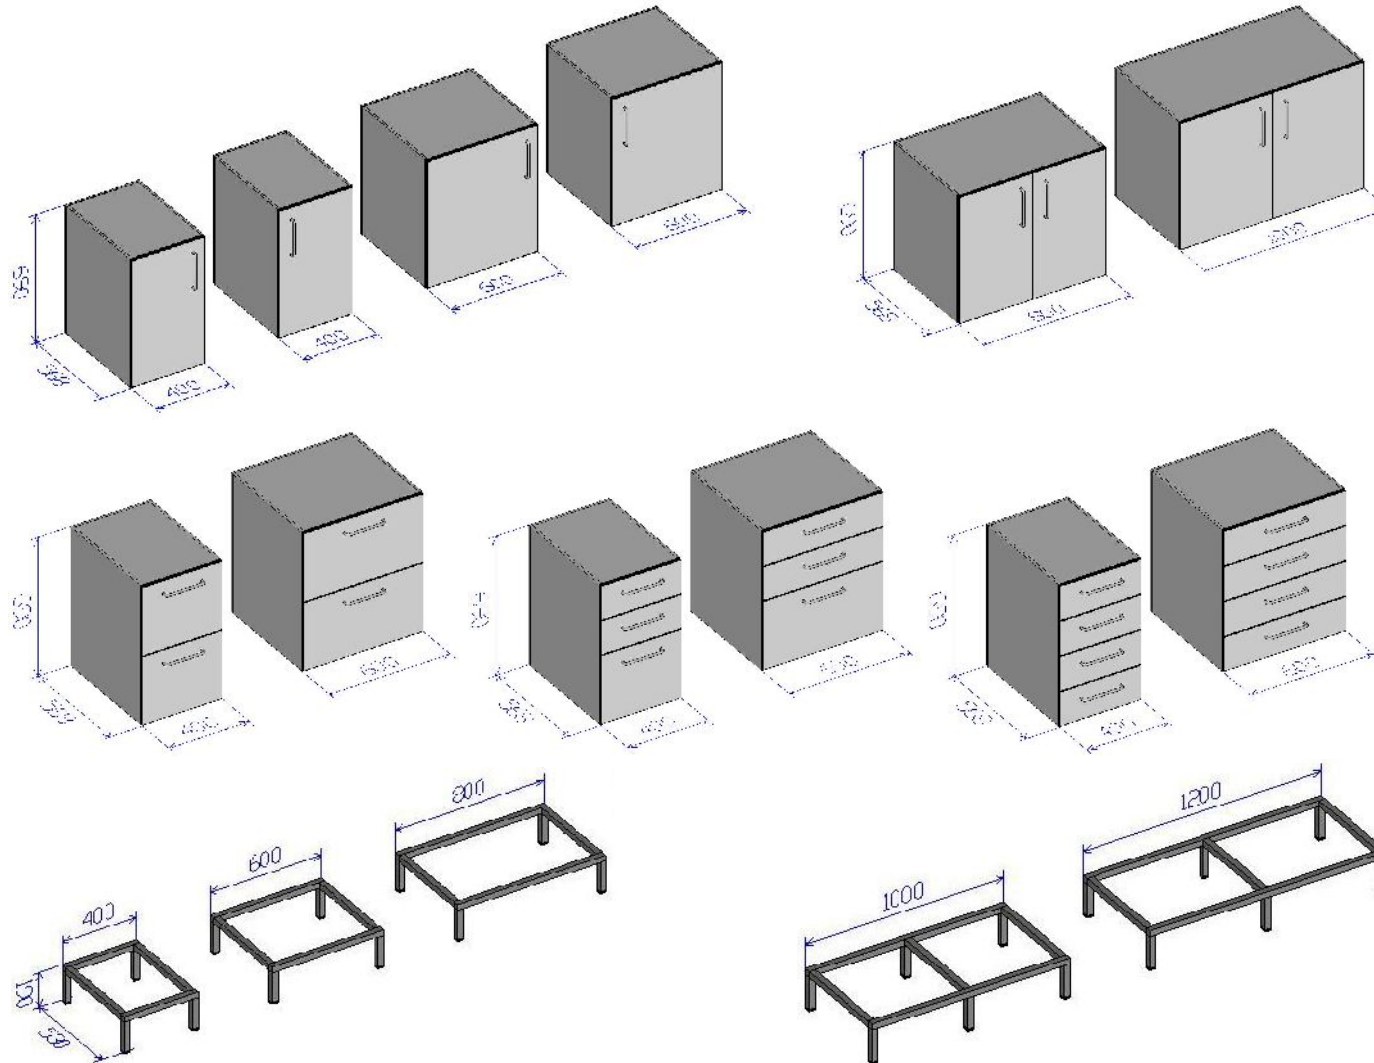

Türenchränke
Schubladenschränke
Gestelle