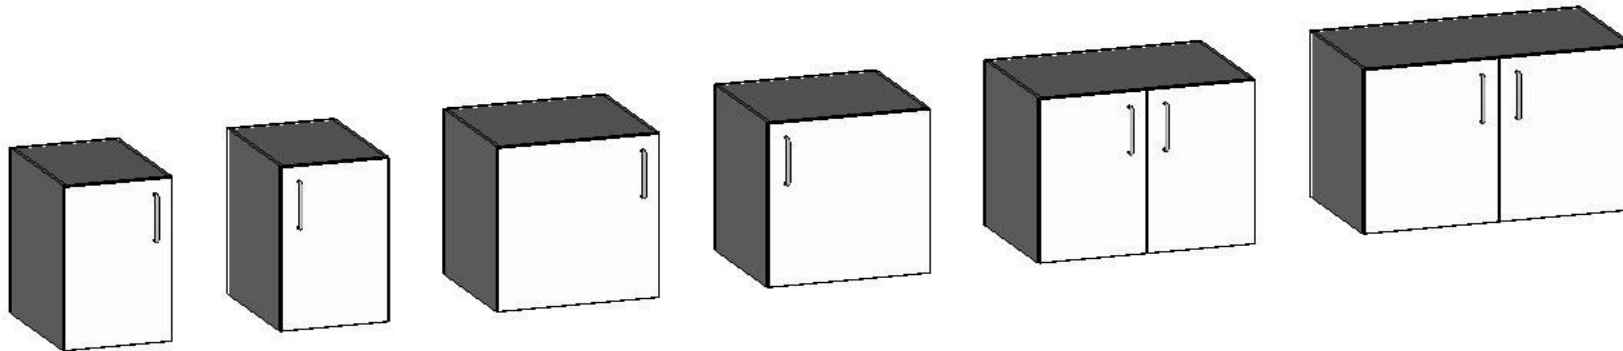

wasserresistente Labormöbel

	Artikelnummer	Bezeichnung	Preis netto zzgl MwSt.
Unterschranke Vollkern Mit Schubkästen	USVKSK2_400	Unterschrank Vollkern 400mm breit mit 2 Schubkästen	879,00 €
	USVKSK2_600	Unterschrank Vollkern 600mm breit mit 2 Schubkästen	944,00 €
	USVKSK3_400	Unterschrank Vollkern 400mm breit mit 3 Schubkästen	1.010,00 €
	USVKSK3_600	Unterschrank Vollkern 600mm breit mit 3 Schubkästen	1.079,00 €
	USVKSK4_400	Unterschrank Vollkern 400mm breit mit 4 Schubkästen	1.142,00 €
	USVKSK4_600	Unterschrank Vollkern 600mm breit mit 4 Schubkästen	1.215,00 €

	Artikelnummer	Bezeichnung	Preis netto zzgl MwSt.
Unterschranke Melaminharzbeschichtet Mit Schubkästen	USMLSK2_400	Unterschrank Melamin 400mm breit mit 2 Schubkästen	599,00 €
	USMLSK2_600	Unterschrank Melamin 600mm breit mit 2 Schubkästen	619,00 €
	USMLSK3_400	Unterschrank Melamin 400mm breit mit 3 Schubkästen	718,00 €
	USMLSK3_600	Unterschrank Melamin 600mm breit mit 3 Schubkästen	740,00 €
	USMLSK4_400	Unterschrank Melamin 400mm breit mit 4 Schubkästen	835,00 €
	USMLSK4_600	Unterschrank Melamin 600mm breit mit 4 Schubkästen	863,00 €