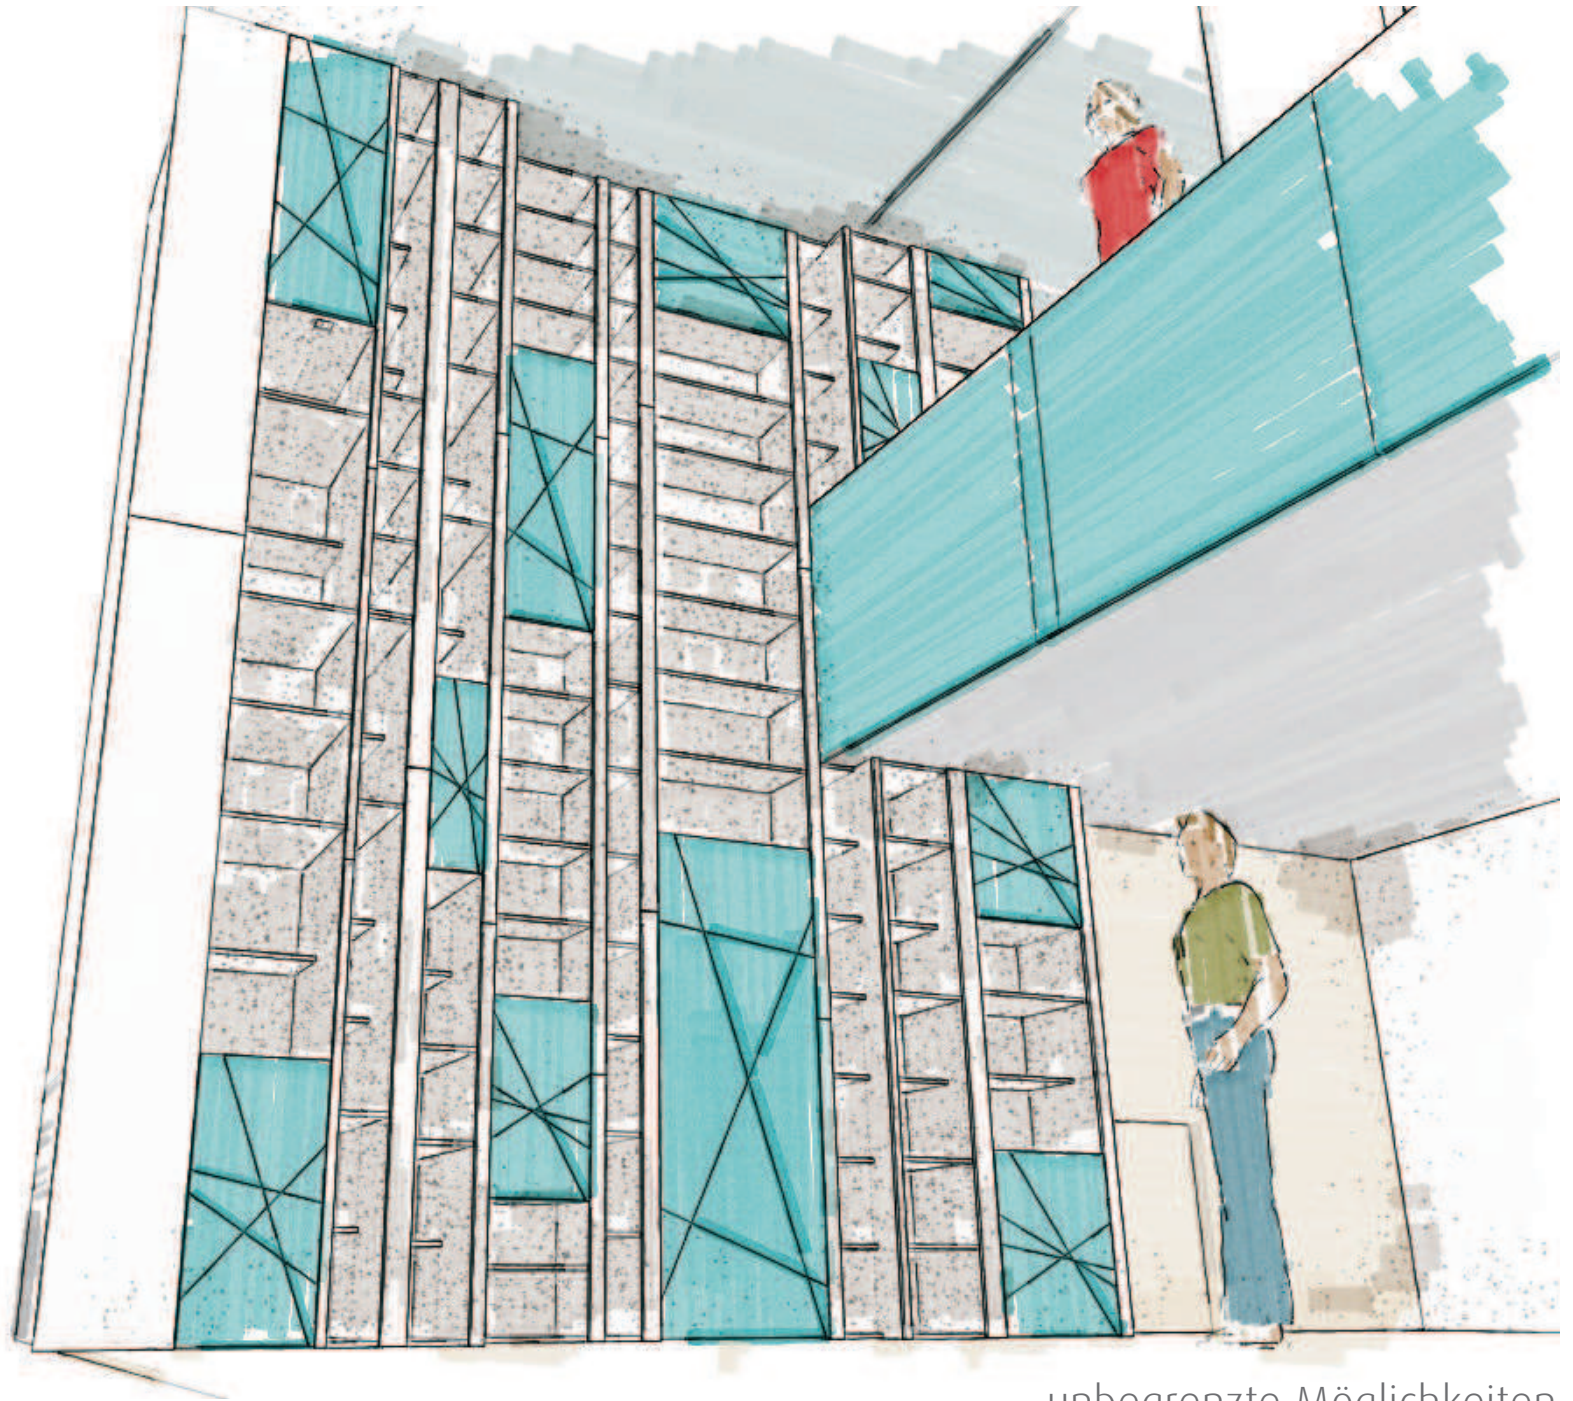

Regale

unbegrenzte Möglichkeiten