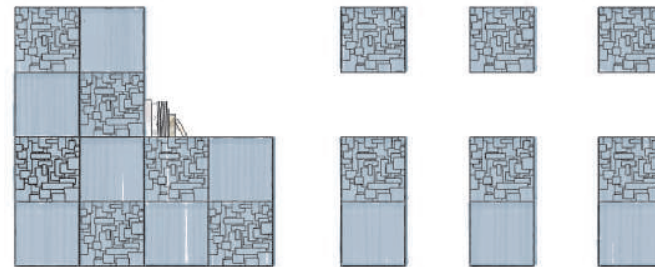

Linea

Arco

Anello

Cubeide

Struttura

Linea

Design Claudio Azzaretto

Lowboards

Linea

Arco

Anello

Cuboide

Couchtische

Linea

Arco

Anello

Cuboide

Garderoben

Struttura Linea

Struttura Anello

Struttura Cuboide

Struttura ARCO

Schränke
Lowboards
Regale
Couchtische

Material

Holzwerkstoffplatten 19mm / 25mm stark

Kanten

ABS - 1mm stark / Eiche-Furnierkanten 2mm stark

Oberflächen

Außen

- RAL lackiert (wahlweise matt / gepulvert)
- Eiche Fronten, farblos lackiert
- MDF schwarz durchgefärbt, farblos lackiert