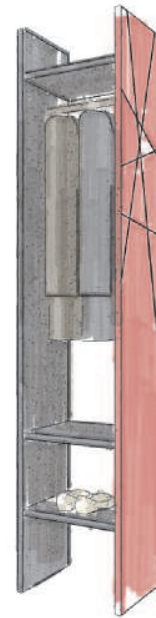

Linea

Arco

Anello

Cuboide

Couchtische

Linea

Arco

Anello

Cuboide

Garderoben

Struttura Linea

Struttura Anello

Struttura Cuboide

Struttura ARCO

Schränke
Lowboards
Regale
Couchtische

Material

Holzwerkstoffplatten 19mm / 25mm stark

Kanten

ABS - 1mm stark / Eiche-Furnierkanten 2mm stark

Oberflächen

Außen

- RAL lackiert (wahlweise matt / gepulvert)
- Eiche Fronten, farblos lackiert
- MDF schwarz durchgefärbt, farblos lackiert

Innen

- Melaminharzbeschichtet

Ausstattung

Generell

- Korpus mit Verbindern.
- Standardmäßig mit Keilleiste zur Wandmontage ausgestattet.
- Türen mit griffloser Öffnung (TipOn).
- Bänder: Topfband mit 110° Öffnung
- Schränke und Regale werden zusammengebaut geliefert. Garderoben und Couchtische sind zerlegt.